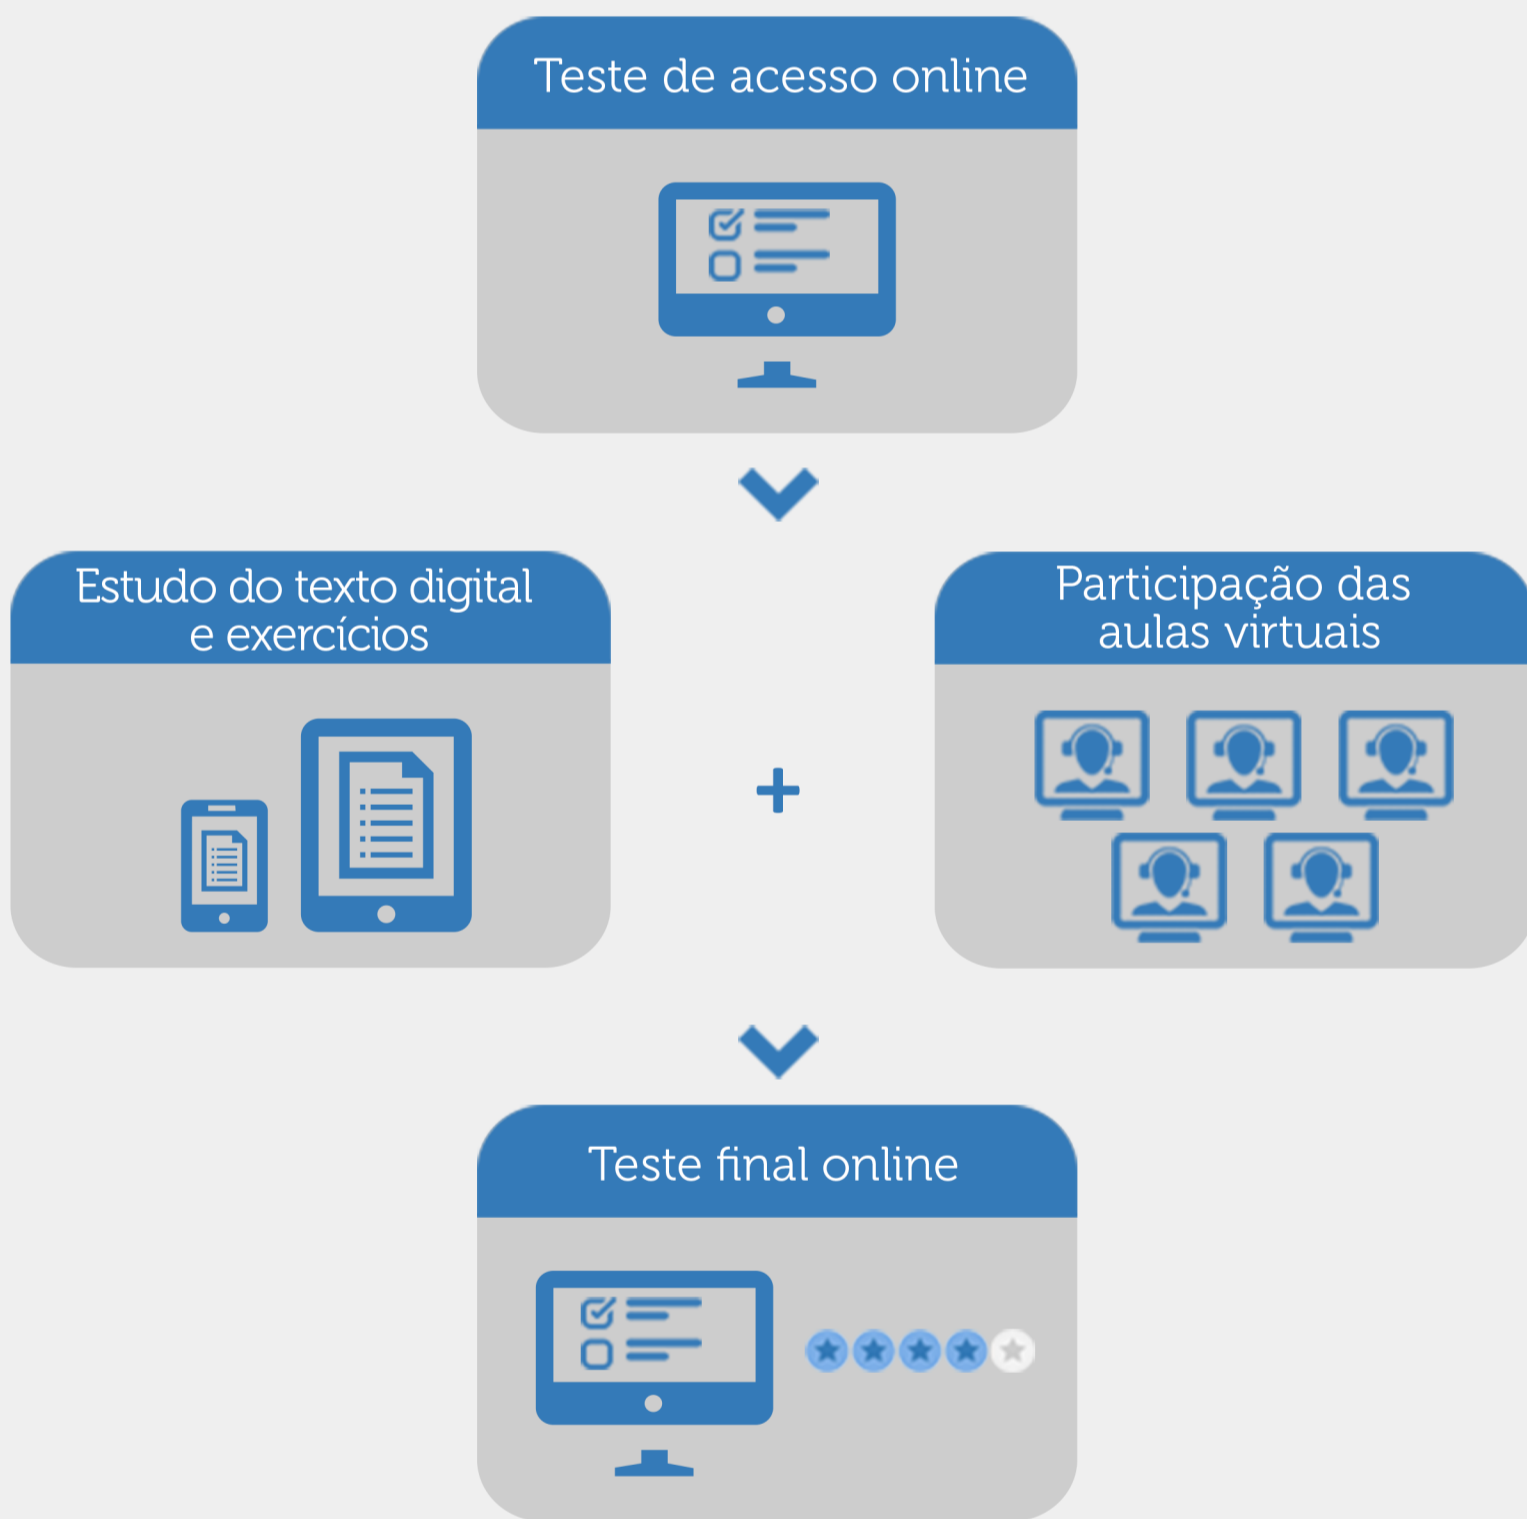

O curso

Tipo	Duração	Níveis	Salas de aula virtual	Carga horária semanal
Curso de língua italiana online de tipo intensivo	16 semanas de acompanhamento didático online	A1 Nível elementar I ••• A2 Nível elementar II ••• B1 Nível intermediário I	7 salas de aula virtuais de 2 horas cada uma	Estudo individual: 1 unidade por semana (6 horas) Exercícios: 22 horas Sala de aula virtual: 7 aulas (14 horas)

Materiais e atividades

Texto digital e exercícios escritos e orais	Sala de aula virtual
O texto digital inclui a realização de atividades com correção automática ✓ Por volta de 500 atividades didáticas interativas com correção automática ✓ Materiais de multimídia ✓ Fichas de aprofundamento sobre gramática e usos da língua ✓ Exercícios escritos e orais corrigidos pelo tutor	As salas de aula virtuais permitem praticar a língua oral por meio da interação com o tutor e os colegas em áudio/vídeo em directo ✓ Quadro negro virtual compartilhado ✓ Método de aprendizagem colaborativo ✓ Suporte do tutor ao estudo do texto digital

Organização didática