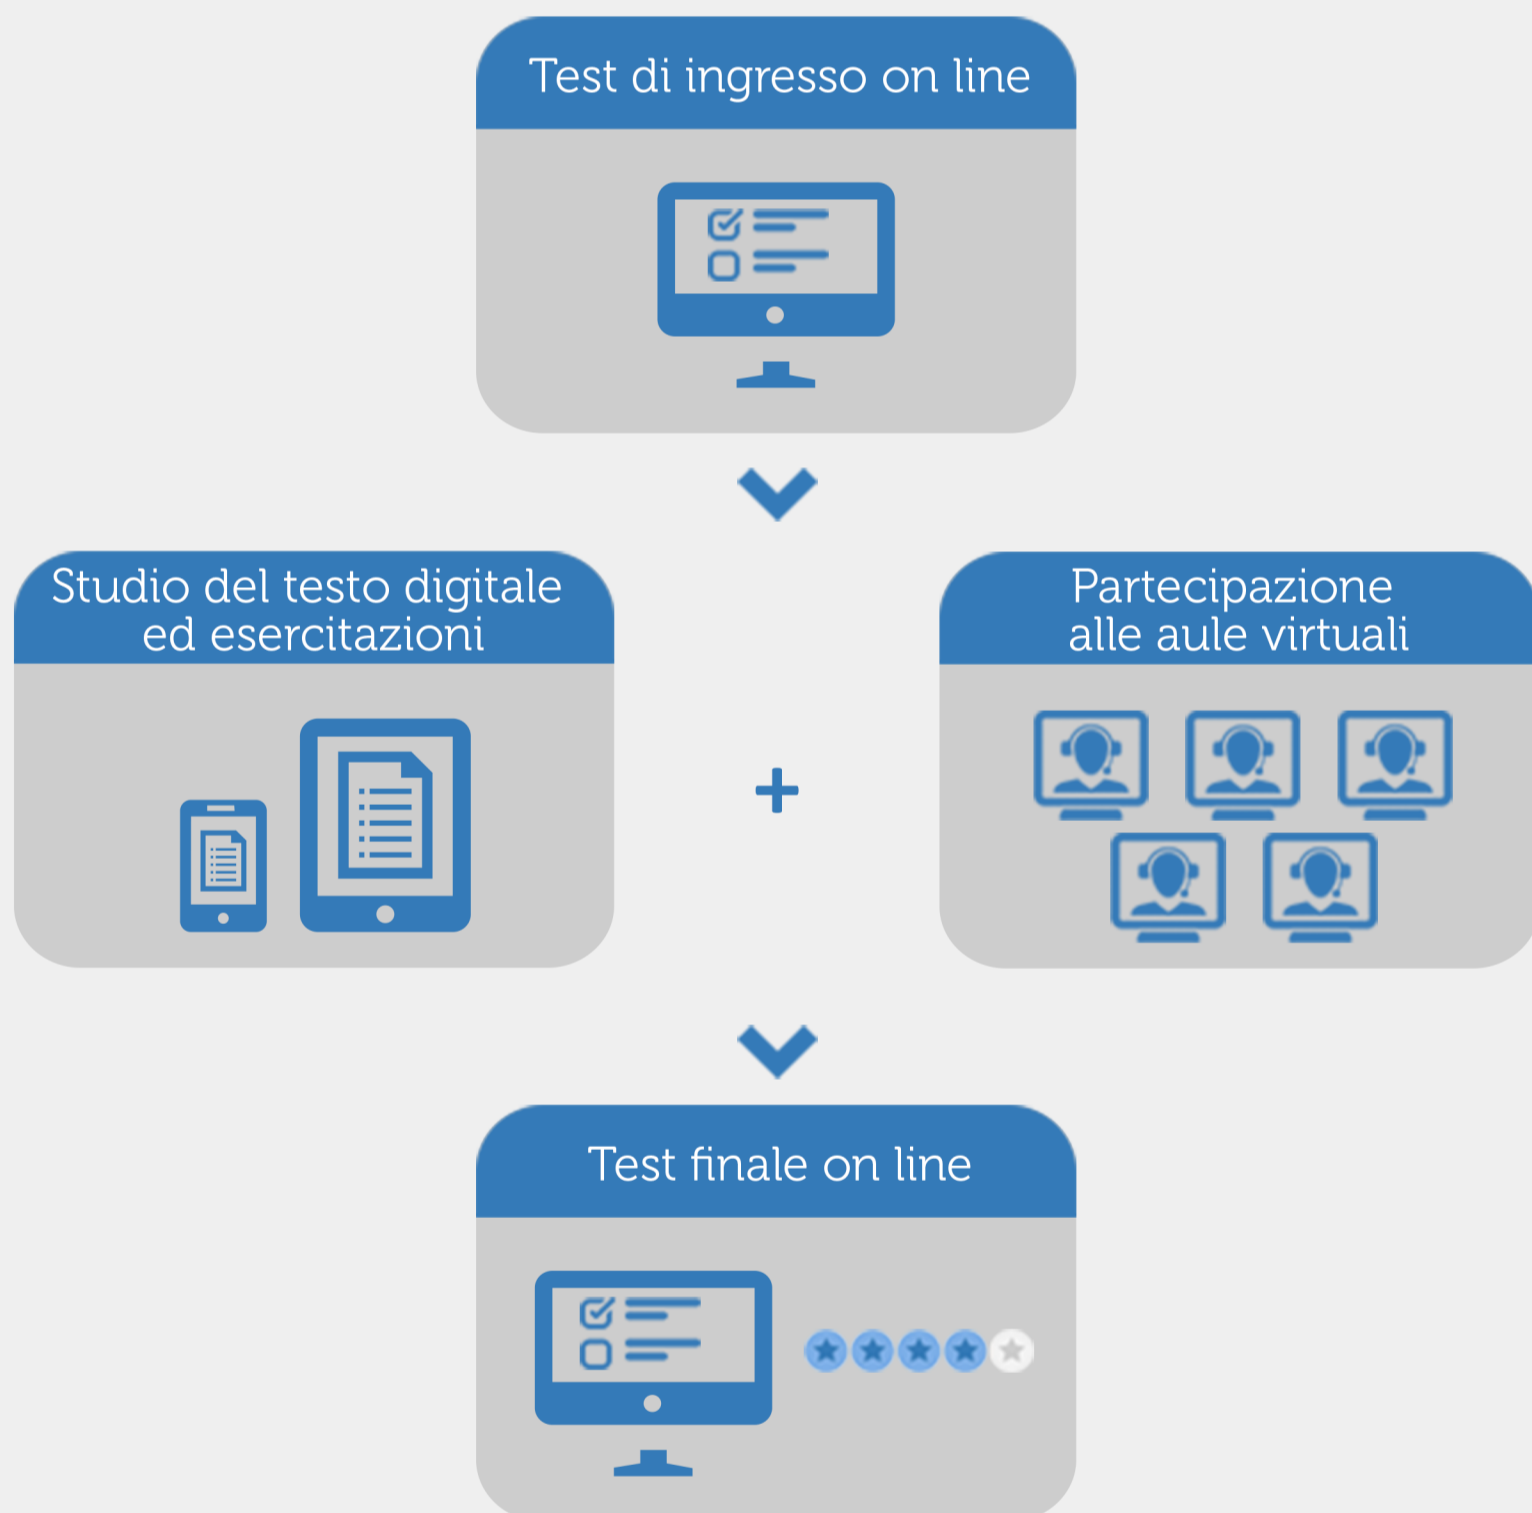

Il corso

Tipologia	Durata	Livelli	Aule virtuali	Impegno settimanale
  Corso di lingua italiana on line di tipo intensivo	 16 settimane di didattica online	 A1 Livello elementare I ... A2 Livello elementare II ... B1 Livello intermedio I	 7 aule virtuali di 2 ore ciascuna	 Studio individuale: 1 unità a settimana (6 ore) Esercitazioni: 22 ore Aule virtuali: 7 aule (14 ore)

Materiali e attività

Testo digitale ed esercitazioni scritte e orali	Aule virtuali
Il testo digitale prevede lo svolgimento di attività con correzione automatica ✓ Circa 500 attività didattiche interattive con correzione automatica ✓ Materiali multimediali ✓ Schede di approfondimento su grammatica e usi della lingua ✓ Esercitazioni scritte e orali con correzione da parte del tutor	Le aule virtuali consentono di esercitare la lingua orale attraverso l'interazione con il tutor e con i compagni in diretta audio/video ✓ Lavagna virtuale condivisa ✓ Metodo di apprendimento di tipo collaborativo ✓ Supporto del tutor allo studio del testo digitale

Organizzazione didattica