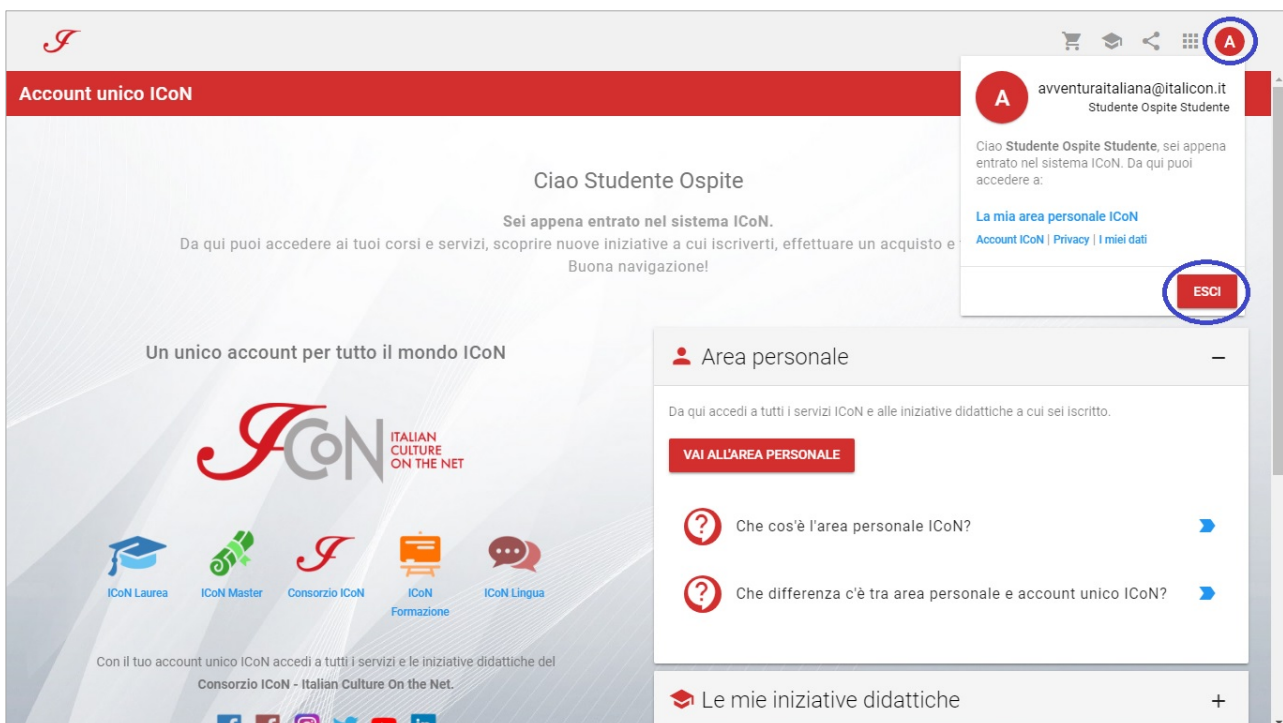

### Login e logout

Você pode acessar o sistema ICON clicando no botão "ACCEDI" em qualquer um dos sites de ICoN:

<http://www.italicon.education/>

<http://www.icon-laurea.it/>

<http://www.icon-master.it/>

<http://www.icon-formazione.it/>

<http://www.icon-lingua.it/>

Insira suas credenciais nos campos e clique em "Avanti".

---

<sup>1</sup> Algumas capturas de tela são exemplos de telas que estão realmente na plataforma e podem não coincidir completamente com as páginas da plataforma.

Clique no botão vermelho no canto superior direito e clique em “Area personale ICoN” para ir para a área pessoal.

Para sair, clique no botão no canto superior direito e clique em “Esci”.

As páginas de informações, como o guia ou a política de privacidade, permanecerão disponíveis para consulta.

## A área pessoal

Após o login, clique em “Vai all'area personale” para acessar sua área reservada. A área pessoal da ICoN é um ambiente que pode ser acessado somente após o registro da conta única da ICoN.