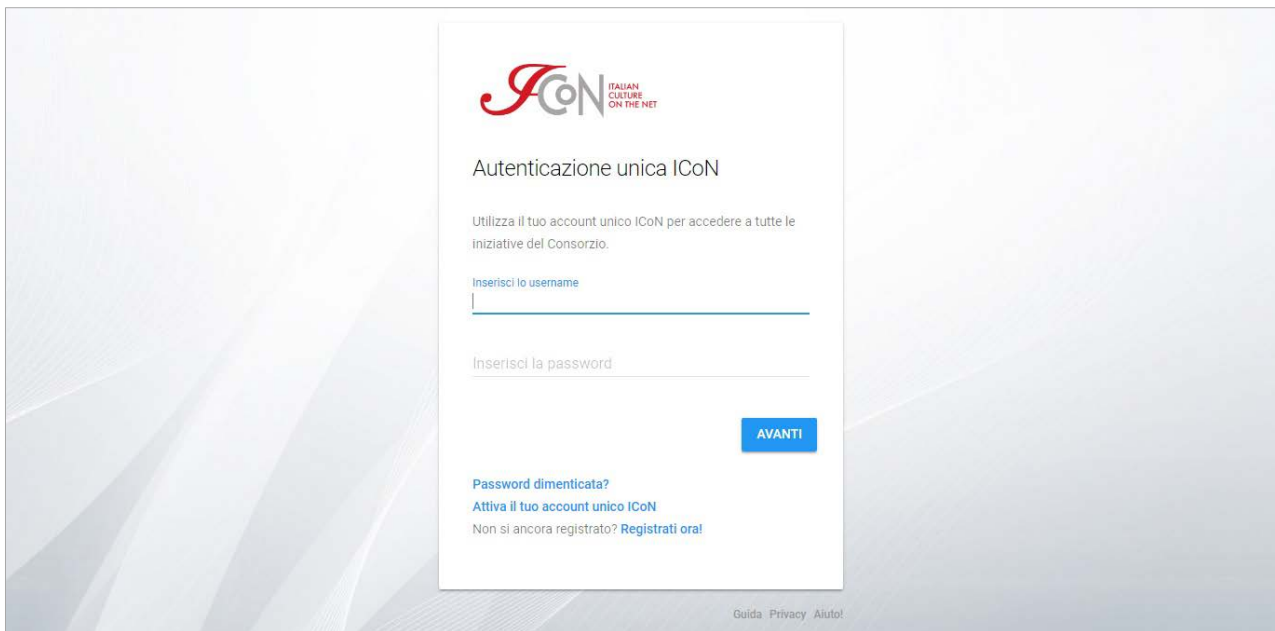

### Login e logout

Você pode acessar o sistema ICON clicando no botão "ACCEDI" em qualquer um dos sites de ICoN:

<http://www.italicon.education/>

<http://www.icon-laurea.it/>

<http://www.icon-master.it/>

<http://www.icon-formazione.it/>

<http://www.icon-lingua.it/>

Insira suas credenciais nos campos e clique em "Avanti".

---

<sup>1</sup> Algumas capturas de tela são exemplos de telas que estão realmente na plataforma e podem não coincidir completamente com as páginas da plataforma.